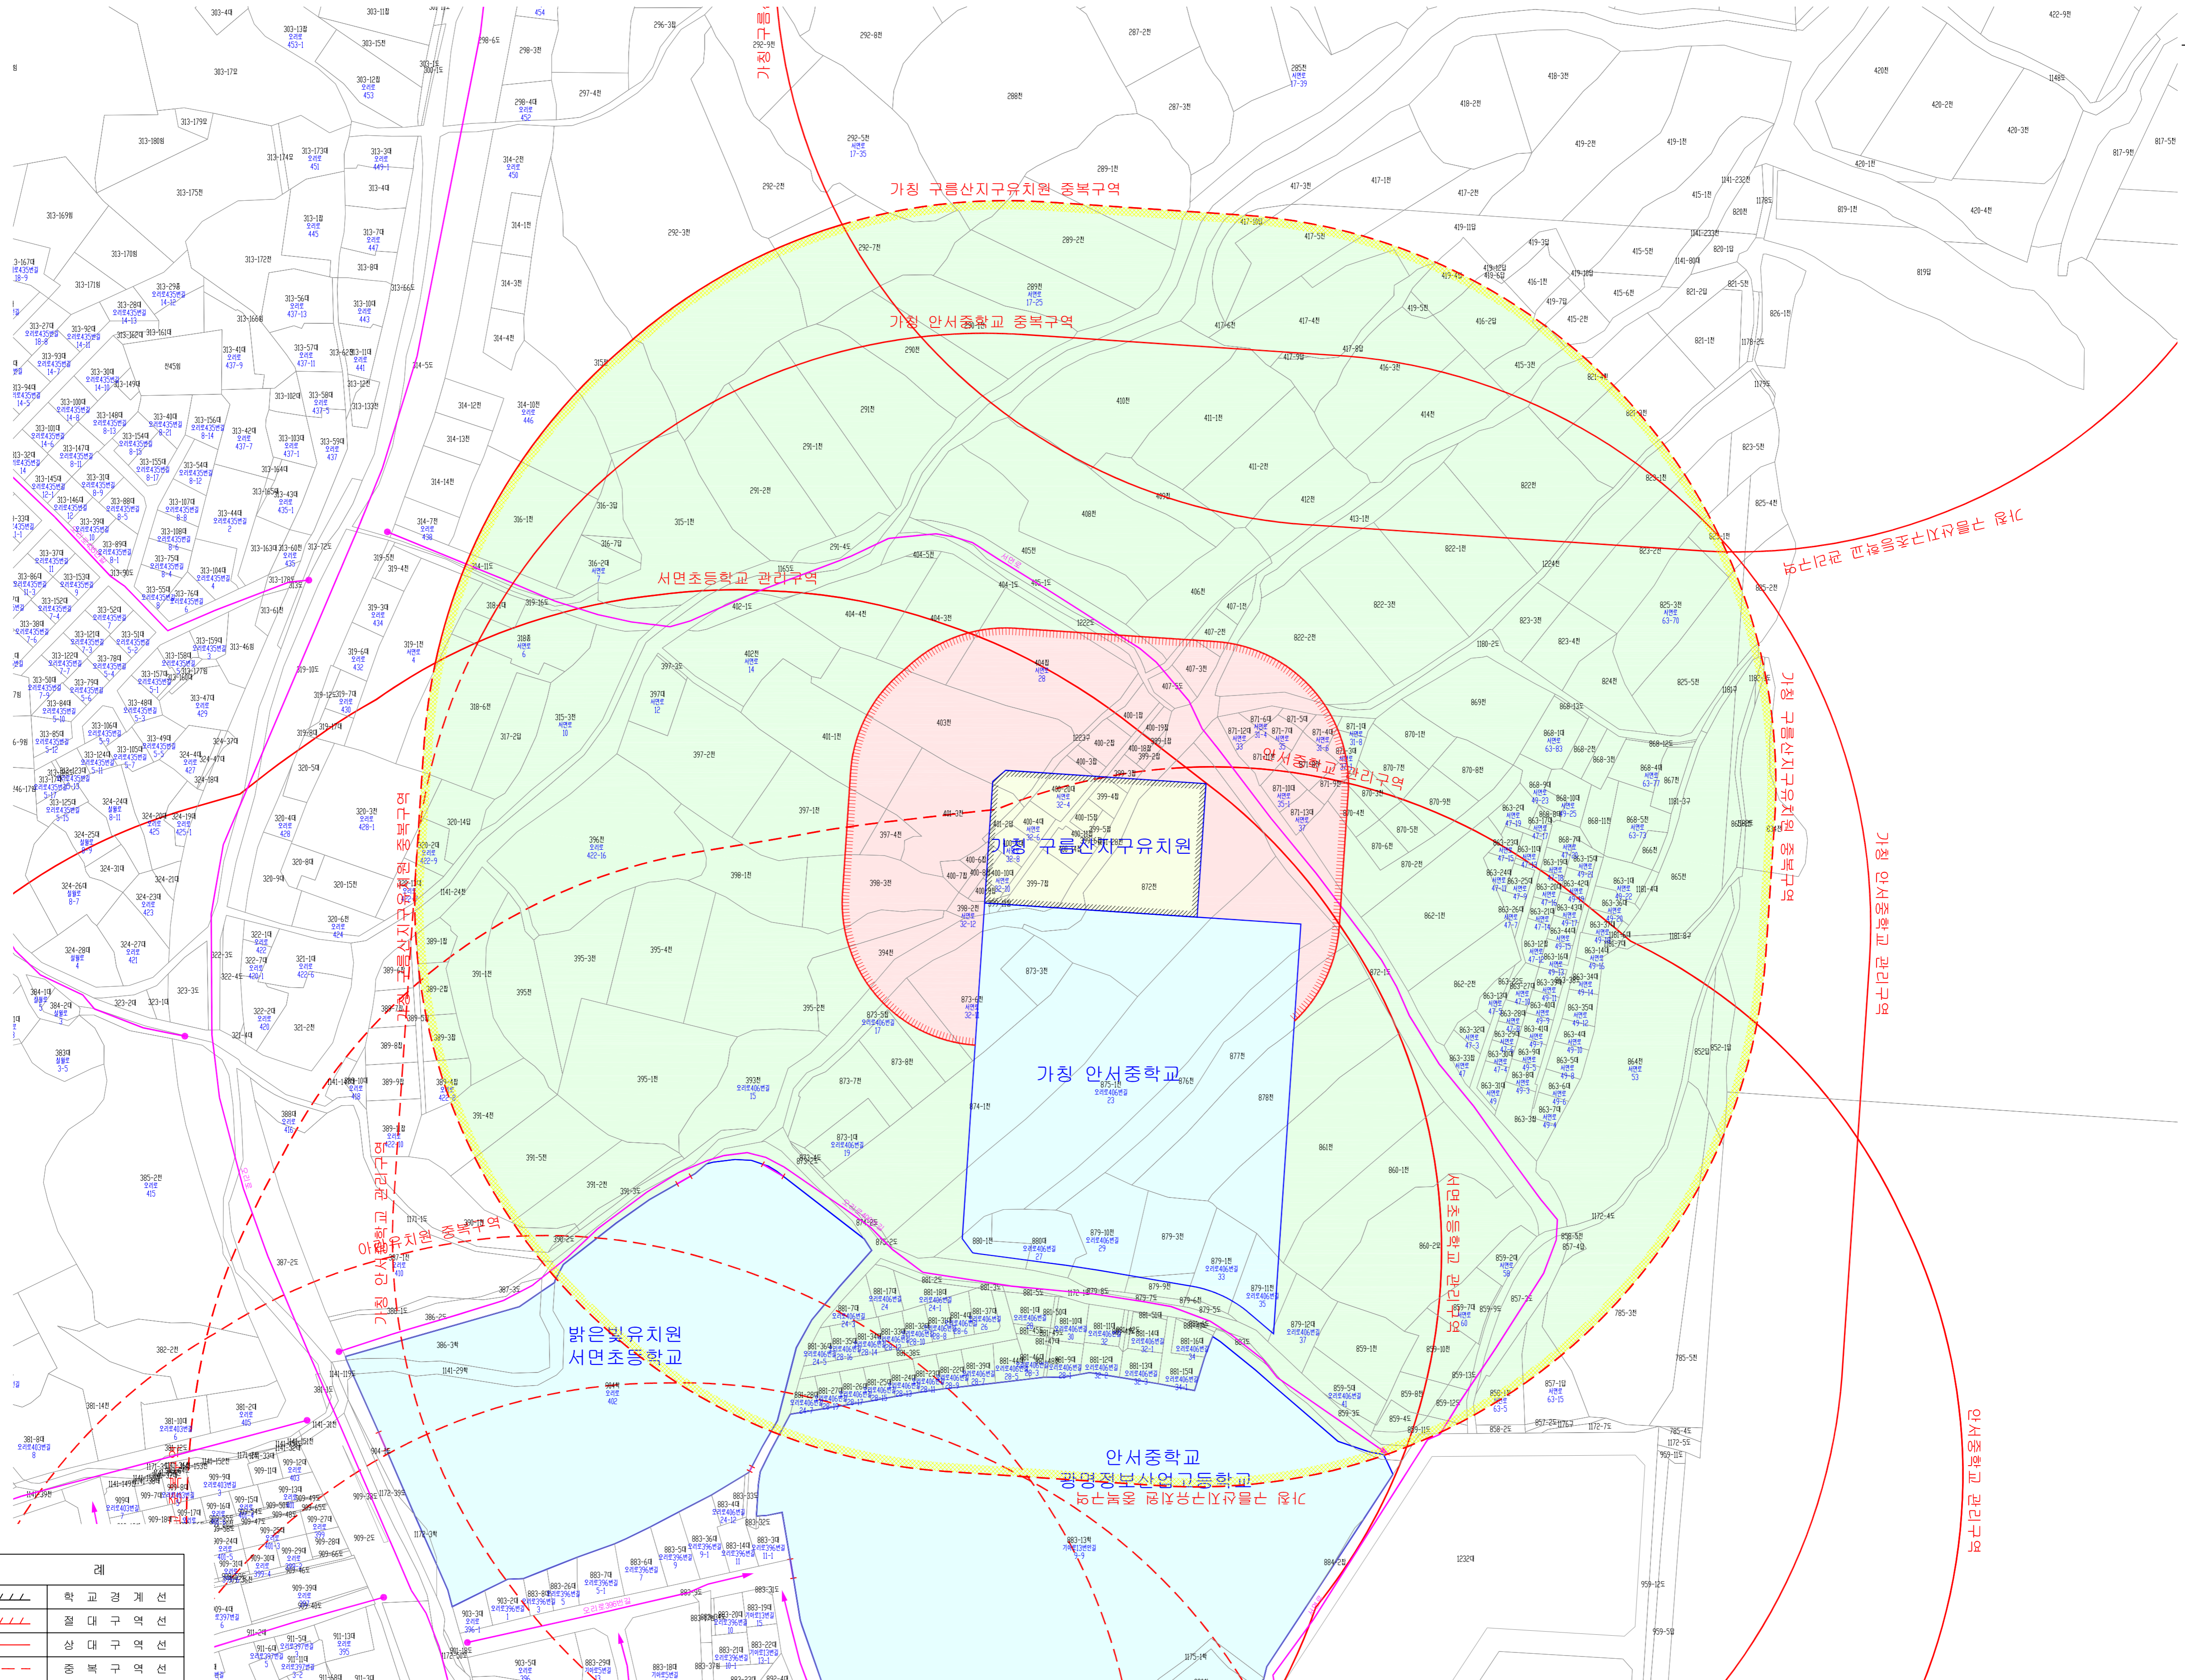

가칭 구름산지구유치원 교육환경보호구역도

S=1 : 1,200

범례	
	학교 경계선
	유치원 경계선
	보호구역 경계선
	도로 경계선